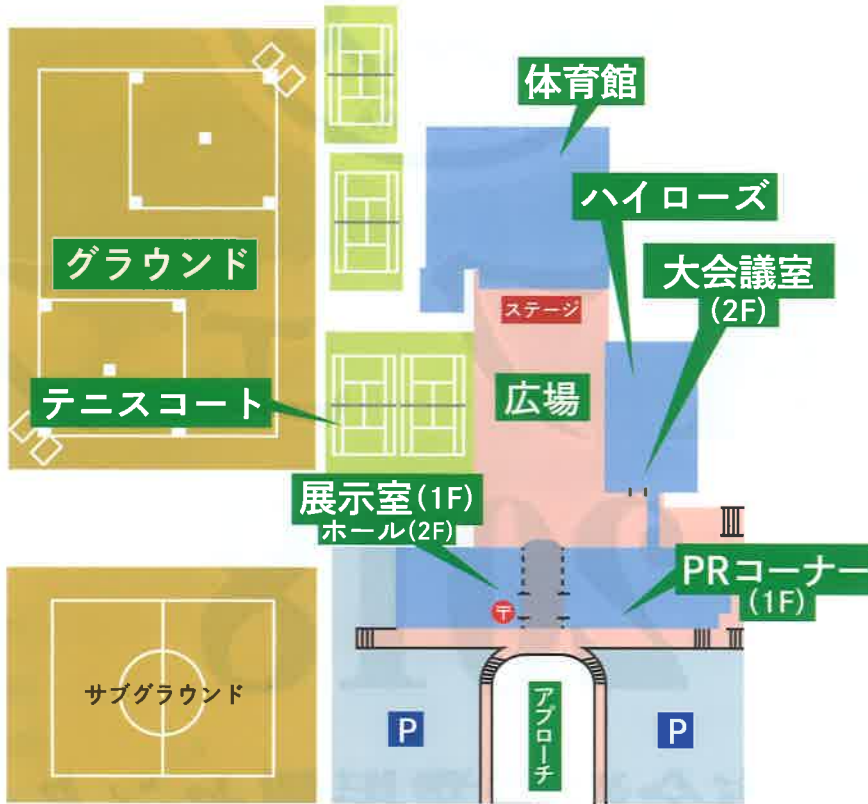

■みんなで飛行機を飛ばそう・歌うま選手権についてのお問い合わせ先
(一社)横浜金沢産業連絡協議会
Tel:045-781-1131
受付時間:平日9:00~17:00

PIAフェスタ 2018

会場案内

FOOD & DRINK 他ブース出展 10/12(金) 10:00~21:00

10/13(土) 10:00~16:00 広場

- 有限会社アイランド・シーサイド並木店 がんを知るパネル展
- 産業振興センター診療所 血管年齢・肺年齢・骨密度各測定等
- サンコースト ハンバーガー、ソーセージ、レモネード
- 株式会社セージ スカーフ、手ぬぐい、バンダナ
- 株式会社大八 災害食堂 災害用食品の試食販売、LPガスでの炊き出し実演、防災機器紹介ほか
- 富岡下町劇場 塩もつ煮込み、生ビールほか
- トラジ ケバブ ケバブ
- バルシステム神奈川ゆめコープ ヨーグルト・プリン、野菜ジュース、たまごスープ等試食
- 日野中央高等特別支援学校 学校紹介、作業学習作品展示、バザー
- フードデリバリー来味 唐揚げ、ソフトドリンク
- ポーラビューティー金沢文庫駅前店 ファンデーションほか販売
- マサフードシステム株式会社 レトルトカレーソース、レトルトパスタソース、だしゆ、カレーライス、パスタ試食販売
- 株式会社メルヘン パン、ピザ、パイ
- 横浜金沢東ロータリークラブ ポリオ撲滅募金活動、献血活動
- 横浜金沢マリンライオンズクラブ ラーメン、生ビール、ソフトドリンク、青果販売、盲導犬を応援するための募金活動
- 横浜銀行・横浜信用金庫 射的(有料)、ベビーカステラ
- 横浜シーサイドフォーラム(外販) 焼きそば、焼きパスタ
- 横浜シーサイドフォーラム フォーラム会員制店舗
- 横浜テクノプラザ(Y.T.P) 園芸用品、切り花、会員企業PR
- 横浜南法人会金沢第二支部 法人会宣伝