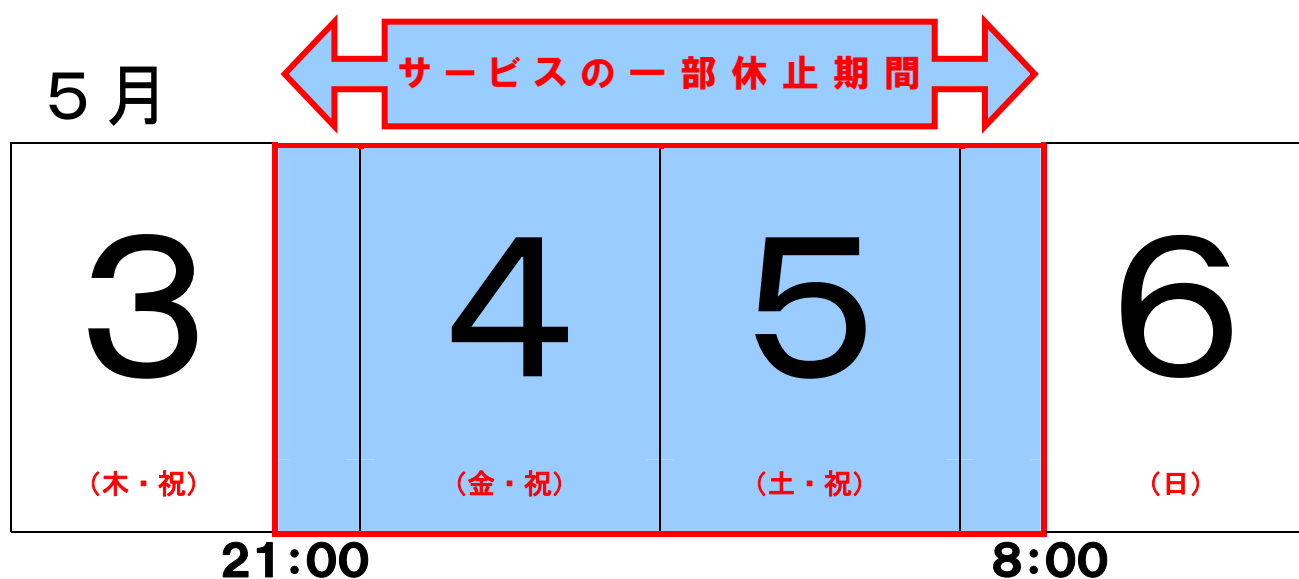

横浜信用金庫をご利用のお客さまへ

システム更新のため、しんきんキャッシュカードは、
**コンビニや銀行A T Mでの
ご利用を休止させていただきます。**

お客さまにはご不便をおかけしますが、何卒、ご理解賜りますようお願い申し上げます。

休止期間中のA T Mキャッシュサービスについて

お手持ちの当金庫キャッシュカードは、横浜信用金庫のA T Mでご利用いただけます。

当金庫以外の「しんきんキャッシュカード」は、お取引信用金庫のA T Mでご利用いただけます。